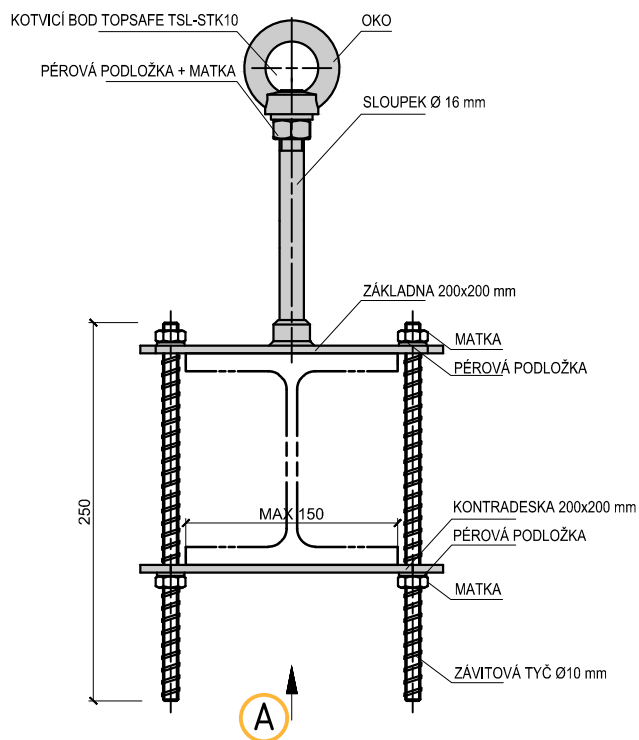

TOPSAFE TSL-STK10
Ø 16 mm

KOTVICÍ BOD DO OCELOVÉHO NOSNÍKU

TOPSAFE
ZABEZPEČOVACÍ SYSTÉMY

DÉLKY: 150-500 mm
Jiné délky na vyžádání

POZNÁMKA:
KOTVENÍ POMOCÍ ZÁVITOVÉ TYČE
MAXIMÁLNÍ ŠÍŘKA NOSNÍKU 150 mm
PRO HORIZONTÁLNÍ I VERTIKÁLNÍ POUŽITÍ
VHODNÉ PRO MAX 3 OSOBY
V SOULADU S POŽADAVKY NORMY EN 795

WWW.TOPSAFE.CZ
WWW.TOPWET.CZ

MĚŘÍTKO: 1:5

INFO: +420 777 717 115
+420 777 717 120

ZÁKLADNÍ INFORMACE

| | |
|-------------|---|
| URČENÍ | JIŠTĚNÍ OSOBY PROTI PÁDU Z VÝŠKY A DO HLOUBKY |
| MATERIÁL | NEREZOVÁ OCEL 1.4301 |
| BARVA | NEREZOVÁ OCEL |
| CERTIFIKACE | DLE EN 795:2012 |
| VÝROBCE | ABS Safety GmbH |

TECHNICKÉ ÚDAJE

| | | |
|-----------------------------------|--|---|
| SOUČÁST DODÁVKY KOTVICÍHO BODU | KOTVICÍ BOD: - OKO - 1x PÉROVÁ PODLOŽKA - 1x MATKA | KOTEVNÍ SADA: - 4x ZÁVITOVÁ TYČ - 8x MATKA - 8x PÉROVÁ PODLOŽKA |
| PARAMETRY KOTVENÍ | UTAŽENÍ OKA 70 Nm UTAŽENÍ MATICE ZÁVITOVÉ TYČE 40 Nm | |