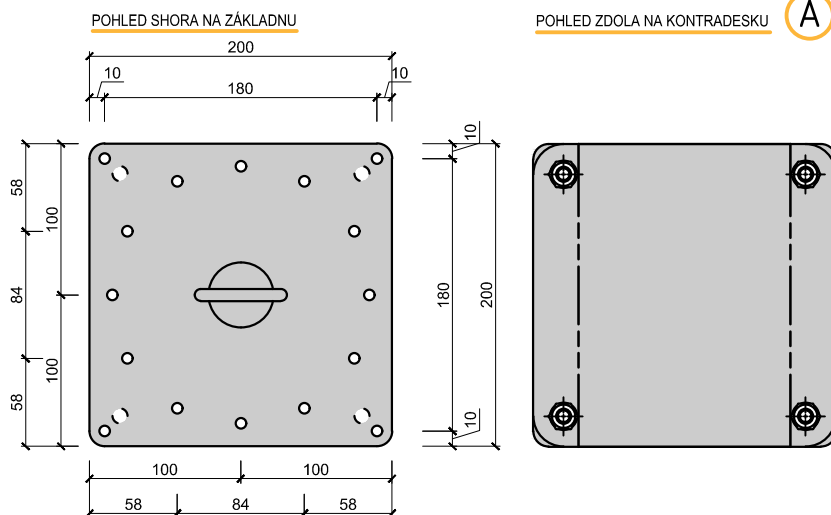

TOPSAFE TSL-STK10
Ø 16 mm

KOTVICÍ BOD DO OCELOVÉHO NOSNÍKU

TOPSAFE
ZABEZPEČOVACÍ SYSTÉMY

DÉLKY: 150-500 mm
Jiné délky na vyžádání

POZNÁMKA:
KOTVENÍ POMOCÍ ZÁVITOVÉ TYČE
MAXIMÁLNÍ ŠÍŘKA NOSNÍKU 150 mm
PRO HORIZONTÁLNÍ I VERTIKÁLNÍ POUŽITÍ
VHODNÉ PRO MAX 3 OSOBY
V SOULADU S POŽADAVKY NORMY EN 795

WWW.TOPSAFE.CZ
WWW.TOPWET.CZ

MĚŘÍTKO: 1:5

INFO: +420 777 717 115
+420 777 717 120

ZÁKLADNÍ INFORMACE

| | |
|-------------|---|
| URČENÍ | JIŠTĚNÍ OSOBY PROTI PÁDU Z VÝŠKY A DO HLOUBKY |
| MATERIÁL | NEREZOVÁ OCEL 1.4301 |
| BARVA | NEREZOVÁ OCEL |
| CERTIFIKACE | DLE EN 795:2012 |
| VÝROBCE | ABS Safety GmbH |

TECHNICKÉ ÚDAJE

| | | |
|-----------------------------------|--|---|
| SOUČÁST DODÁVKY KOTVICÍHO BODU | KOTVICÍ BOD: - OKO - 1x PÉROVÁ PODLOŽKA - 1x MATKA | KOTEVNÍ SADA: - 4x ZÁVITOVÁ TYČ - 8x MATKA - 8x PÉROVÁ PODLOŽKA |
| PARAMETRY KOTVENÍ | UTAŽENÍ OKA 70 Nm UTAŽENÍ MATICE ZÁVITOVÉ TYČE 40 Nm | |